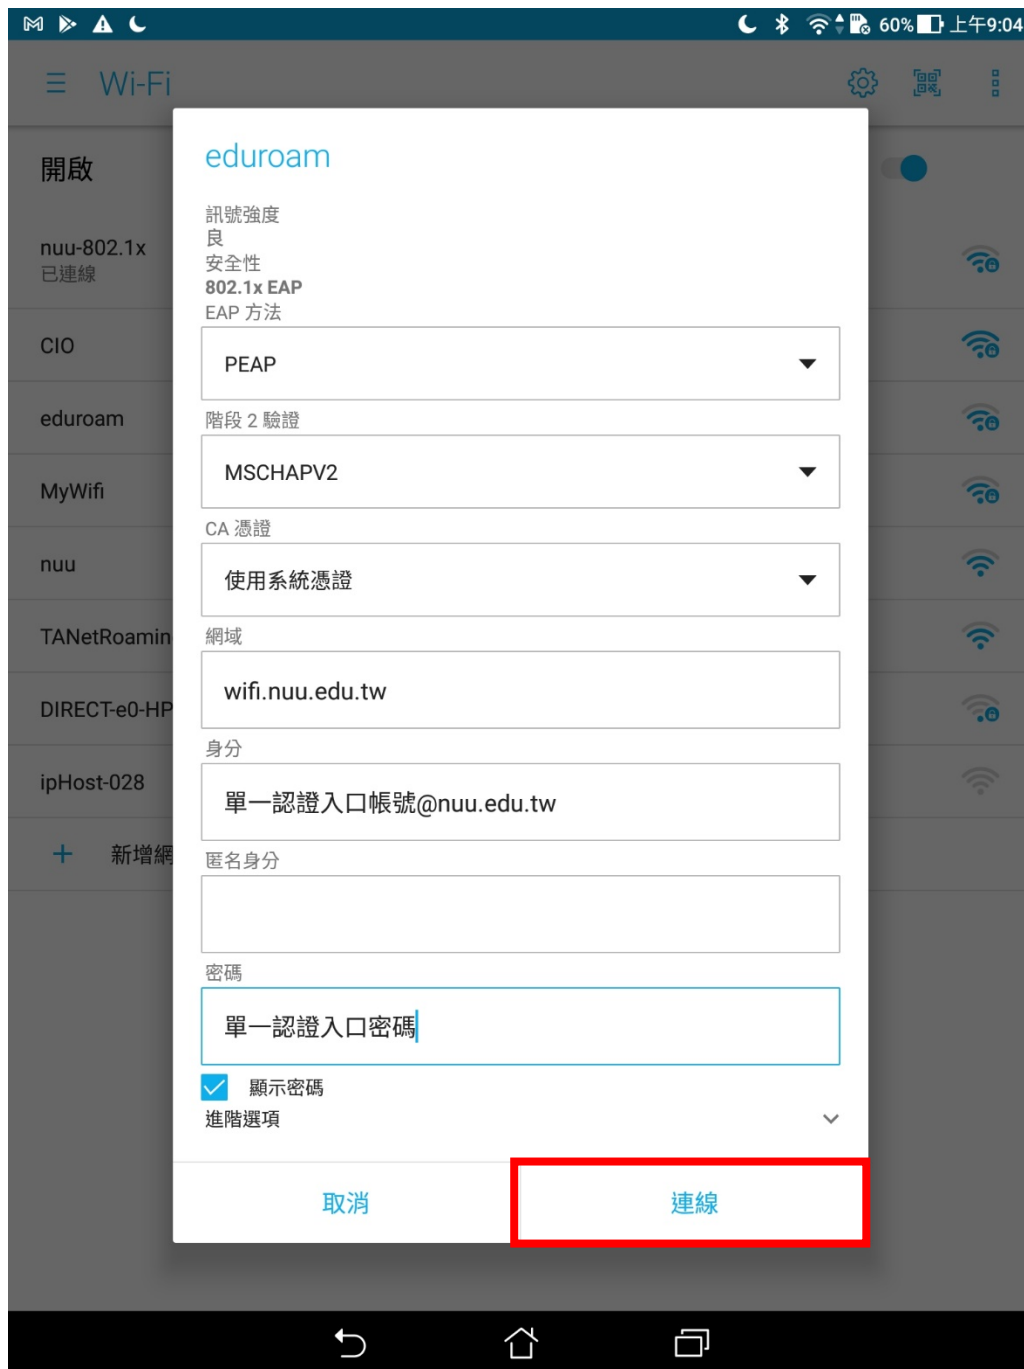

4.

點選連線。

Click Connect.

eduroam
正在連線

繼續連線?

若您認為應該可在此位置找到 eduroam，請繼續連線。否則，它可能是具有相同名稱的不同網路。

顯示憑證詳細資料

連線 取消

5.

完成連線。

Finish connecting.

eduroam
已連線，安全

內容

中斷連線

Android 無線網路設定

Android wireless network settings

1.

選擇網路名稱(SSID)：eduroam

Select the network name (SSID): eduroam

2.

設定以下資訊，並連線。

Set the following information and connect.

- EAP 方法：PEAP
- EAP method: PEAP
- 階段 2 驗證：MSCHAPV2
- Phase 2 verification: MSCHAPV2
- CA 憑證：使用系統憑證
- CA certificate: use system certificate
- 網域：wifi.nuu.edu.tw
- Domain：wifi.nuu.edu.tw
- 身分：請輸入單一認證入口帳號@nuu.edu.tw
- Identity: Please enter a single sign-on entrance account@nuu.edu.tw
- 密碼：請輸入單一認證入口密碼
- password : Please enter the single sign-on entrance password
- 匿名身分：不用填寫
- Anonymous ID: Don't fill in

3.
完成連線。
Finish connecting.

IOS 無線網路設定

IOS wireless network settings

1.

選擇網路名稱(SSID)：eduroam

Select the network name (SSID): eduroam

2.

設定以下資訊，並加入。