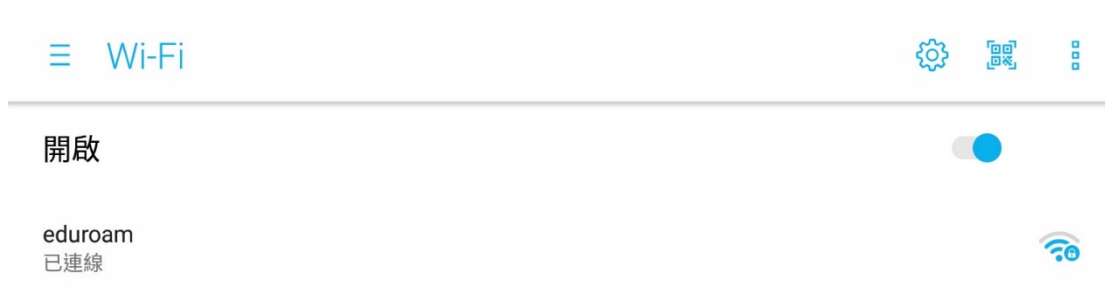

1.

選擇網路名稱(SSID)：eduroam

Select the network name (SSID): eduroam

2.

設定以下資訊，並連線。

Set the following information and connect.

- EAP 方法：PEAP
- EAP method: PEAP
- 階段 2 驗證：MSCHAPV2
- Phase 2 verification: MSCHAPV2
- CA 憑證：使用系統憑證
- CA certificate: use system certificate
- 網域：wifi.nuu.edu.tw
- Domain：wifi.nuu.edu.tw
- 身分：請輸入單一認證入口帳號@nuu.edu.tw
- Identity: Please enter a single sign-on entrance account@nuu.edu.tw
- 密碼：請輸入單一認證入口密碼
- password : Please enter the single sign-on entrance password
- 匿名身分：不用填寫
- Anonymous ID: Don't fill in

3.
完成連線。
Finish connecting.

IOS 無線網路設定

IOS wireless network settings

1.

選擇網路名稱(SSID)：eduroam

Select the network name (SSID): eduroam

2.

設定以下資訊，並加入。