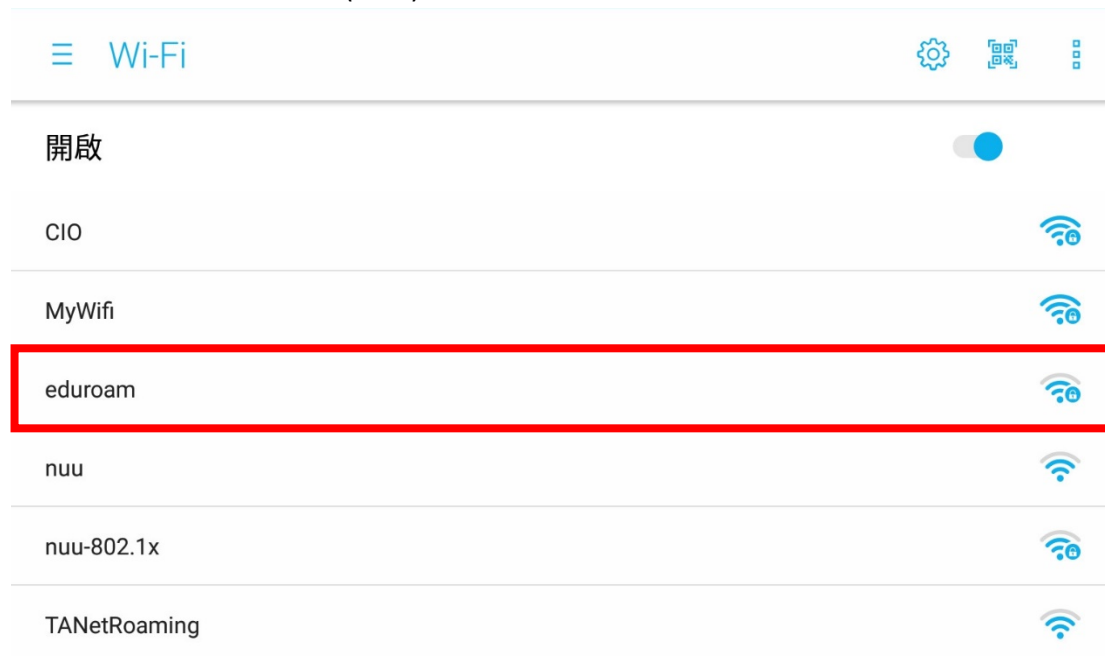

4.

點選連線。

Click Connect.

eduroam
正在連線

繼續連線?

若您認為應該可在此位置找到 eduroam，請繼續連線。否則，它可能是具有相同名稱的不同網路。

顯示憑證詳細資料

連線 取消

5.

完成連線。

Finish connecting.

eduroam
已連線，安全

內容

中斷連線

Android 無線網路設定

Android wireless network settings

1.

選擇網路名稱(SSID)：eduroam

Select the network name (SSID): eduroam

2.

設定以下資訊，並連線。

Set the following information and connect.

- EAP 方法：PEAP
- EAP method: PEAP
- 階段 2 驗證：MSCHAPV2
- Phase 2 verification: MSCHAPV2
- CA 憑證：使用系統憑證
- CA certificate: use system certificate
- 網域：wifi.nuu.edu.tw
- Domain：wifi.nuu.edu.tw
- 身分：請輸入單一認證入口帳號@nuu.edu.tw
- Identity: Please enter a single sign-on entrance account@nuu.edu.tw
- 密碼：請輸入單一認證入口密碼
- password : Please enter the single sign-on entrance password
- 匿名身分：不用填寫
- Anonymous ID: Don't fill in