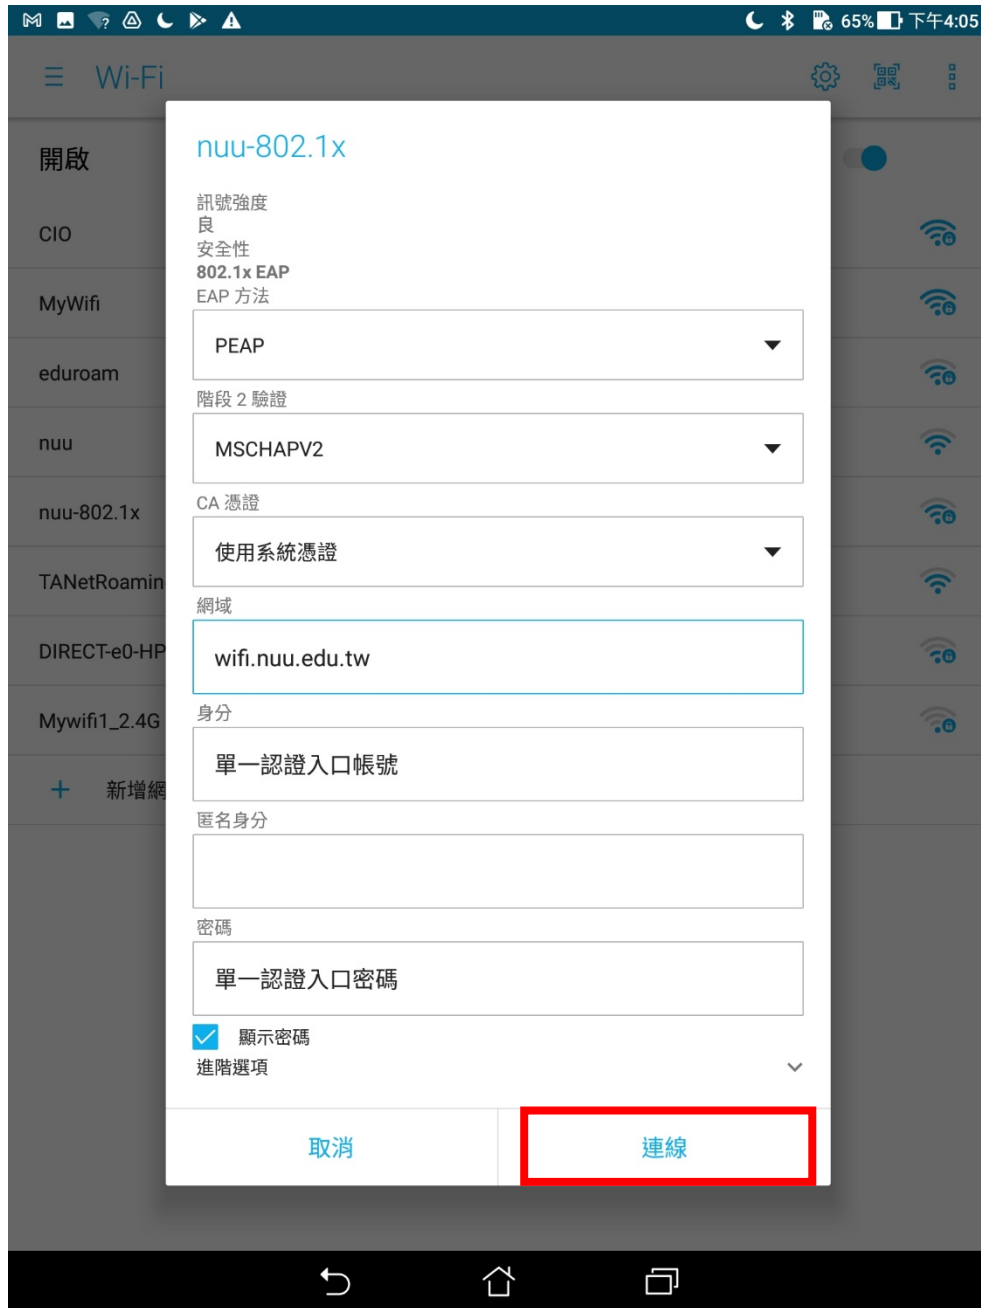

2.

選擇網路名稱(SSID)：nuu-802.x 的網路並連線。

Select the network name (SSID): nuu-802.x network and connect.

3.

設定以下資訊，並確定。

Set the following information and confirm.

- 使用者名稱：請輸入單一認證入口帳號
- Enter username: Please enter a single sign-on entrance account
- 使用密碼：請輸入單一認證入口密碼
- Enter password : Please enter the single sign-on entrance password

1.

選擇網路名稱(SSID)：nuu-802.x

Select the network name (SSID): nuu-802.x

2.

設定以下資訊，並連線。

Set the following information and connect.

- EAP 方法：PEAP
- EAP method: PEAP
- 階段 2 驗證：MSCHAPV2
- Phase 2 verification: MSCHAPV2
- CA 憑證：使用系統憑證
- CA certificate: use system certificate
- 網域：wifi.nuu.edu.tw
- Domain：wifi.nuu.edu.tw
- 身分：請輸入單一認證入口帳號
- Identity: Please enter a single sign-on entrance account
- 密碼：請輸入單一認證入口密碼
- password：Please enter the single sign-on entrance password
- 匿名身分：不用填寫
- Anonymous ID: Don't fill in

3.
完成連線。
Finish connecting.

IOS 無線網路設定

IOS wireless network settings

1.

選擇網路名稱(SSID)：nuu-802.x

Select the network name (SSID): nuu-802.x

2.

設定以下資訊，並加入。