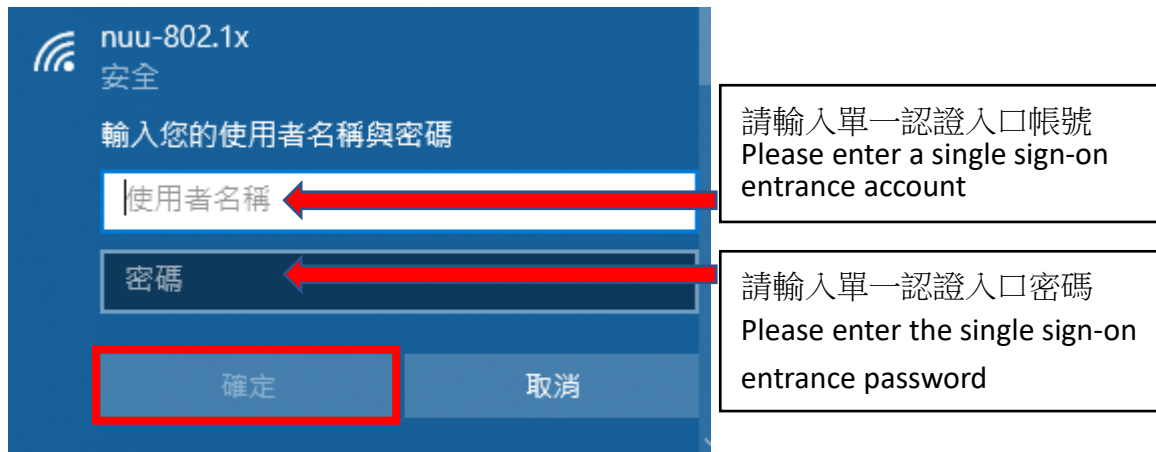

2.

選擇網路名稱(SSID)：nuu-802.x 的網路並連線。

Select the network name (SSID): nuu-802.x network and connect.

3.

設定以下資訊，並確定。

Set the following information and confirm.

- 使用者名稱：請輸入單一認證入口帳號
- Enter username: Please enter a single sign-on entrance account
- 使用密碼：請輸入單一認證入口密碼
- Enter password : Please enter the single sign-on entrance password

1.

選擇網路名稱(SSID)：nuu-802.x

Select the network name (SSID): nuu-802.x

2.

設定以下資訊，並連線。

Set the following information and connect.

- EAP 方法：PEAP
- EAP method: PEAP
- 階段 2 驗證：MSCHAPV2
- Phase 2 verification: MSCHAPV2
- CA 憑證：使用系統憑證
- CA certificate: use system certificate
- 網域：wifi.nuu.edu.tw
- Domain：wifi.nuu.edu.tw
- 身分：請輸入單一認證入口帳號
- Identity: Please enter a single sign-on entrance account
- 密碼：請輸入單一認證入口密碼
- password：Please enter the single sign-on entrance password
- 匿名身分：不用填寫
- Anonymous ID: Don't fill in