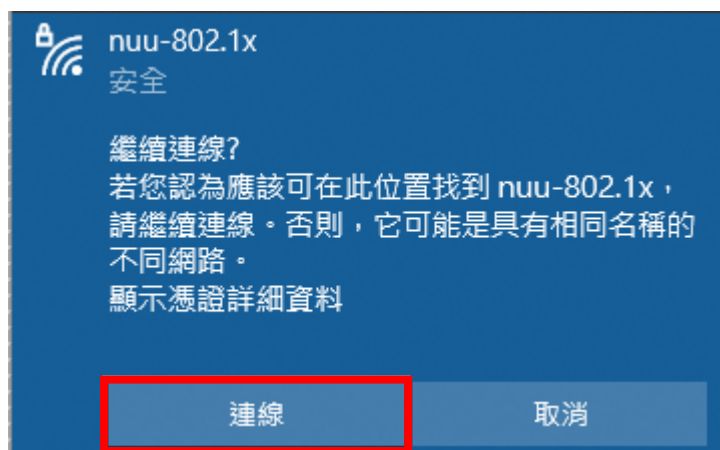

4.

點選連線。

Click Connect.