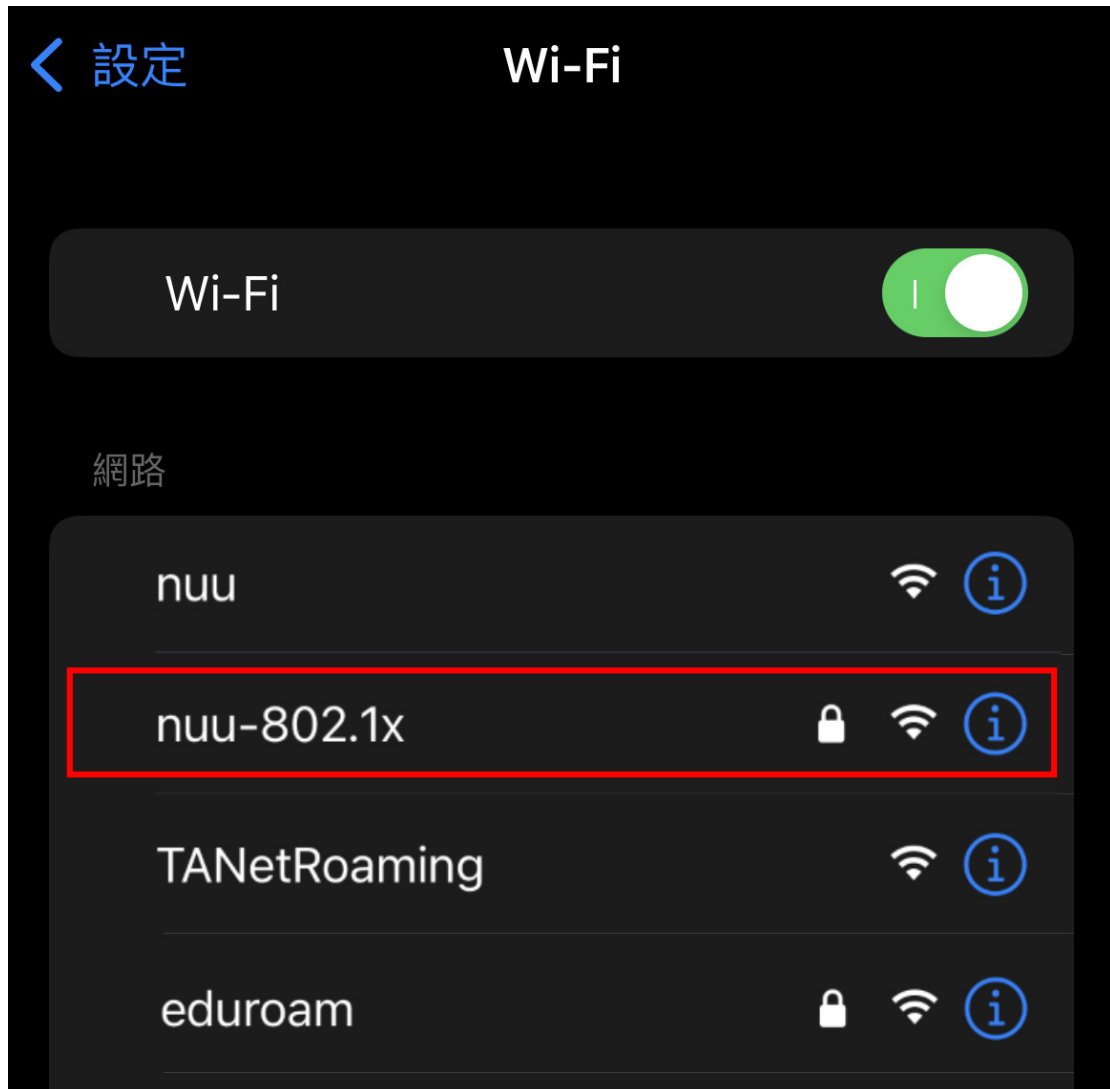

1.

選擇網路名稱(SSID)：nuu-802.x

Select the network name (SSID): nuu-802.x

2.

設定以下資訊，並連線。

Set the following information and connect.

- EAP 方法：PEAP
- EAP method: PEAP
- 階段 2 驗證：MSCHAPV2
- Phase 2 verification: MSCHAPV2
- CA 憑證：使用系統憑證
- CA certificate: use system certificate
- 網域：wifi.nuu.edu.tw
- Domain：wifi.nuu.edu.tw
- 身分：請輸入單一認證入口帳號
- Identity: Please enter a single sign-on entrance account
- 密碼：請輸入單一認證入口密碼
- password：Please enter the single sign-on entrance password
- 匿名身分：不用填寫
- Anonymous ID: Don't fill in

3.
完成連線。
Finish connecting.

IOS 無線網路設定

IOS wireless network settings

1.

選擇網路名稱(SSID)：nuu-802.x

Select the network name (SSID): nuu-802.x

2.

設定以下資訊，並加入。

Set the following information and add.

- 使用者名稱：請輸入單一認證入口帳號
- Enter username: Please enter a single sign-on entrance account
- 使用密碼：請輸入單一認證入口密碼
- Enter password : Please enter the single sign-on entrance password