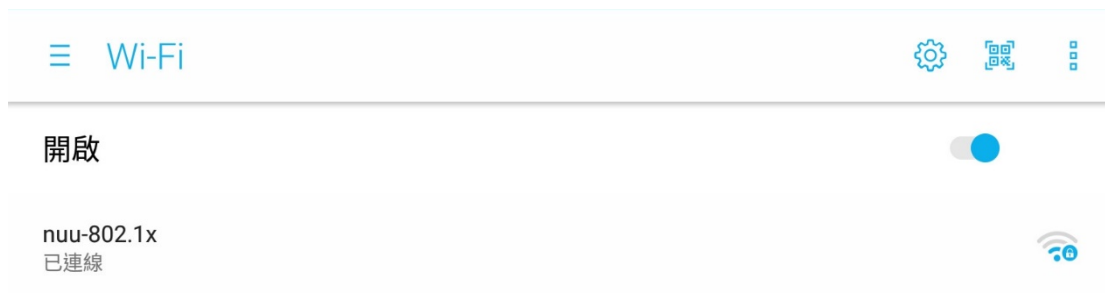

1.

選擇網路名稱(SSID)：nuu-802.x

Select the network name (SSID): nuu-802.x

2.

設定以下資訊，並連線。

Set the following information and connect.

- EAP 方法：PEAP
- EAP method: PEAP
- 階段 2 驗證：MSCHAPV2
- Phase 2 verification: MSCHAPV2
- CA 憑證：使用系統憑證
- CA certificate: use system certificate
- 網域：wifi.nuu.edu.tw
- Domain：wifi.nuu.edu.tw
- 身分：請輸入單一認證入口帳號
- Identity: Please enter a single sign-on entrance account
- 密碼：請輸入單一認證入口密碼
- password：Please enter the single sign-on entrance password
- 匿名身分：不用填寫
- Anonymous ID: Don't fill in

3.
完成連線。
Finish connecting.

IOS 無線網路設定

IOS wireless network settings

1.

選擇網路名稱(SSID)：nuu-802.x

Select the network name (SSID): nuu-802.x

2.

設定以下資訊，並加入。